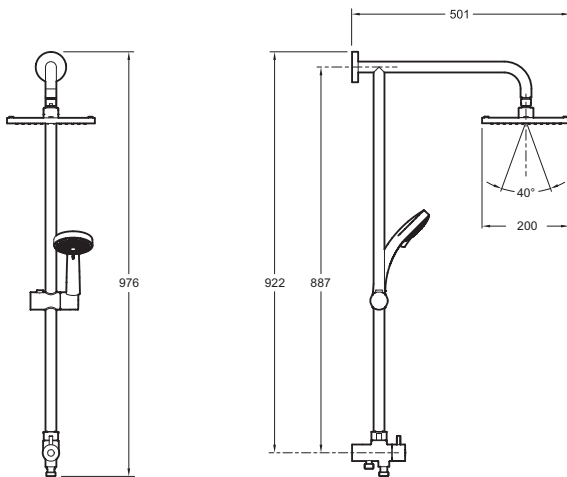

Е45893

Коллекция: Е0

Отделка\*:

CP - Хром

Общие характеристики:

### Технические характеристики

- ВЕС: 3,2 кг
- АКСЕССУАРЫ: 0
- ОДНОРЫЧАЖНЫЙ СМЕСИТЕЛЬ: ТЕРМОСТАТИЧЕСКИЙ
- КЛАССИФИКАЦИЯ: ТЕРМОСТАТИЧЕСКИЙ
- ВЫПУСК ВОДЫ: ДВА ВЫХОДА ВОДЫ
- ТИП ШЛАНГА: Нескручивающийся
- ТИП УСТАНОВКИ: Крепление к стене
- НАЛИЧИЕ СМЕСИТЕЛЯ: БЕЗ СМЕСИТЕЛЯ
- ДИЗАЙН: КРУГЛЫЙ СОВРЕМЕННЫЙ
- ФОРМА ВЕРХНЕГО ДУША: КРУГЛЫЙ
- ПЕРЕКЛЮЧАТЕЛЬ: 0

### Технический чертёж

Спецификация продукта: Душевая колонна с квадратным верхним душем 200 мм. Е45893. Коллекция: Е0. ВЕС: 3,2 кг. ТИП УСТАНОВКИ: Крепление к стене. АКСЕССУАРЫ: 0. НАЛИЧИЕ СМЕСИТЕЛЯ: БЕЗ СМЕСИТЕЛЯ. ОДНОРЫЧАЖНЫЙ СМЕСИТЕЛЬ: ТЕРМОСТАТИЧЕСКИЙ. ДИЗАЙН: КРУГЛЫЙ СОВРЕМЕННЫЙ. КЛАССИФИКАЦИЯ: ТЕРМОСТАТИЧЕСКИЙ. ФОРМА ВЕРХНЕГО ДУША: КРУГЛЫЙ. ВЫПУСК ВОДЫ: ДВА ВЫХОДА ВОДЫ. ПЕРЕКЛЮЧАТЕЛЬ: 0. ТИП ШЛАНГА: Нескручивающийся.